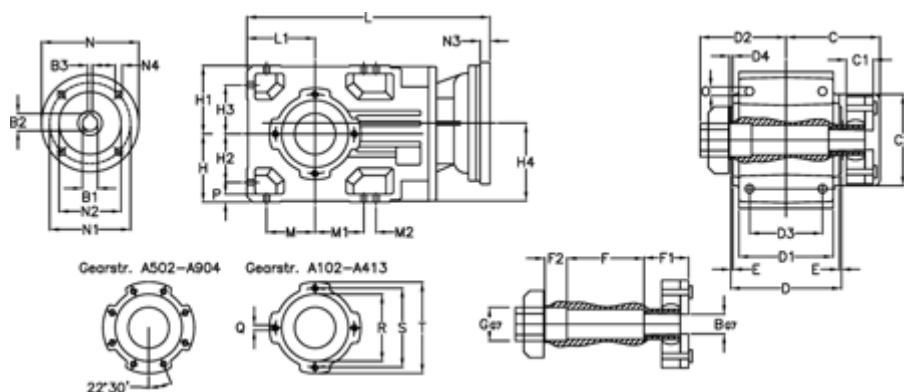

Varenummer: 29600302286230  
 Beskrivelse: Keglehjulsgear A302QF30-22,8-P80B5

## Mål

B	= 30	D = 156	F2 = 50	L = 352.5	N3 = -
B1	= 19	D1 = 130	G = 42	L1 = 90	N4 = M10x12
B2	= 21.8	D2 = 80	GA = 14,5 NM	M = 63.0	O = 12.0
B3	= 6	D3 = 95	H = 90	M1 = 63.0	P = 11
Betegnelse	= A302QF-xx-P80 B5	d4 = 5.0	H1 = 90	M2 = 22	Q = M8x15
C	= 113.5	E = 3.0	H2 = 63.0	N = 200	R = 95
C1	= 24	F = 95.5	H3 = 63.0	N1 = 165	S = 115
C2	= 90.0	F1 = 48.0	H4 = 108.5	N2 = 130	T = 140